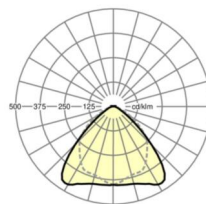

параметры

номер заказа	19517027060
код EAN	4020863445370
номер таможенного тарифа	94051190
Знак прохождения контроля	IP 64, класс защиты I, F, D, HACCP DIN10500/Food/IFS-пригодность для применения/BRC, Indoor, CE
Степень ударопрочности IK	IK03 (5°C bis 30°C)
Температура окружающей среды	та 5°C в 30°C
Гарантийный срок	5 лет
Государственные программы поддержки	BEG - государственные субсидии для энергосберегающих зданий (действительна только для Германии)

электротехника

Балласт	Электронный драйвер, дежурное освещение 3ч. (1 штука)
Мощность системы	96W
сетевое напряжение	230V/50Hz
автоматический предохранитель (пусковой ток)	13 штук/B10, 22 штук/B16, 22 штук/C10, 37 штук/C16
класс энергосбережения/Источник света	C

DEEP-LINK

<https://www.regiolum.de/ru/article/19517027060>

Ссылка	LED 16000lm 840
ηLB	100 %
Φ ↓/↑	98 % / 2 %
UGR поп./вдоль	23.7 / 25.2