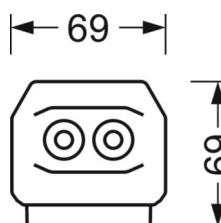

прибородержатель переменный IP 64 - Central.Line.Optic - прямой широконаправленный свет - без видимых стыков

Ламподержатель из оцинкованного стального профиля; слой цинка в сочетании с лаком на полиэфирной смоле хорошо защищает от коррозии; крепление без инструментов, с помощью встроенных нажимных затворов, защита от кражи. Встроенные пластиковые торцы с уплотнительными краями и одно замкнутое уплотнение вокруг, для несущей шины классов защиты до IP64. В несущей трековой шине позиционируется по-разному. Цвет корпуса белый стандартный для электротехники RAL 9016; Прямой широкий свет, распространяющийся через линзу «Central.Line.Optic» из пластика ПММА. Линзовая оптика с прозрачным уплотнением делает сборку и установку предельно удобными, а плоскость легко чистится. Линзы плотно расположены в один ряд; световые точки сливаются в одну линию, создавая целостный вид. Подключение к электросети через присоединительный провод длиной 1 м для свободного позиционирования ламподержателя в световой полосе и 5-полюсную втычную деталь для быстрой сборки со свободным выбором фаз; с батареей дежурного освещения на 3ч.; состояние светильника - по видимому светодиоду (NL-B3); Strumień świetlny w trybie oświetlenia awaryjnego 927 lm. Сменные блоки, позволяющие легко модернизировать освещение, существенно продлевают срок службы всей осветительной установки.

параметры