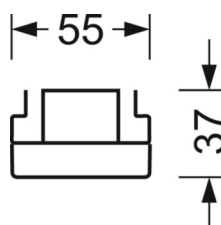

прибородержатель переменный IP 64 - Central.Line.Optic - прямой широконаправленный свет - без видимых стыков

Ламподержатель из оцинкованного стального профиля; слой цинка в сочетании с лаком на полиэфирной смоле хорошо защищает от коррозии; крепление без инструментов, с помощью встроенных нажимных затворов, защита от кражи. Встроенные пластиковые торцы с уплотнительными краями и одно замкнутое уплотнение вокруг, для несущей шины классов защиты до IP64. В несущей трековой шине позиционируется по-разному. Цвет корпуса белый стандартный для электротехники RAL 9016; Прямой широкий свет, распространяющийся через линзу «Central.Line.Optic» из пластика ПММА. Линзовая оптика с прозрачным уплотнением делает сборку и установку предельно удобными, а плоскость легко чистится. Линзы плотно расположены в один ряд; световые точки сливаются в одну линию, создавая целостный вид. Подключение к электросети через присоединительный провод длиной 1 м для свободного позиционирования ламподержателя в световой полосе и 5-полюсную втычную деталь для быстрой сборки со свободным выбором фаз; с батареей дежурного освещения на 3ч.; состояние светильника - по видимому светодиоду (NL-B3); Strumień świetlny w trybie oświetlenia awaryjnego 927 lm. Сменные блоки, позволяющие легко модернизировать освещение, существенно продлевают срок службы всей осветительной установки.

параметры